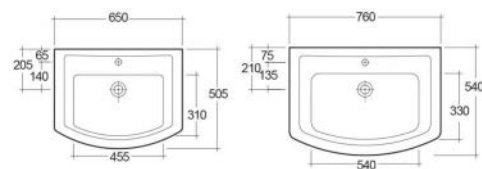

182-WR100-65	L. 65 cm
182-WR100-75	L. 75 cm

**FISSAGGI
INCLUSI**

LAVABO CONSOLLE WASHINGTON 182-WR101

Materiale Ceramica
Finiture Bianco
Specifiche Monoforo, con troppo pieno, completo di fissaggi. Da abbinare alle Gambe per consolle Washington cod. 182-WR201

182-WR101-108	L. 108 cm
182-WR101-84	L. 84 cm

**FISSAGGI
INCLUSI**

COLONNA WASHINGTON 182-WR200

Materiale Ceramica
Finiture Bianco
Specifiche Per lavabo Washington 182-WR100, completa di fissaggi

182-WR200	H. 68 cm
-----------	----------