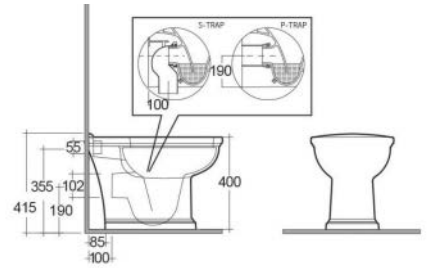

182-WR101-108	L. 108 cm
182-WR101-84	L. 84 cm

**FISSAGGI
INCLUSI**

COLONNA WASHINGTON 182-WR200

Materiale Ceramica
Finiture Bianco
Specifiche Per lavabo Washington 182-WR100, completa di fissaggi

182-WR200	H. 68 cm
-----------	----------

Materiale Ceramica
Finiture Bianco
Specifiche Installazione a pavimento, monoforo, con troppopieno, completo di fissaggi

182-WR300-R	Erogazione Rubinetto
-------------	----------------------

**FISSAGGI
INCLUSI**

VASO WASHINGTON 182-WR400

Materiale Ceramica
Finiture Bianco
Specifiche Installazione a pavimento, completo di fissaggi, fornito senza copriwater

182-WR400 Scarico universale

FISSAGGI INCLUSI

VASO MONOBLOCCO WASHINGTON 182-WR420