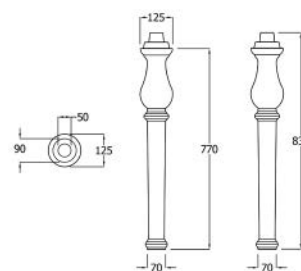

182-WR100-65	L. 65 cm
182-WR100-75	L. 75 cm

**FISSAGGI
INCLUSI**

LAVABO CONSOLLE WASHINGTON 182-WR101

Materiale Ceramica
Finiture Bianco
Specifiche Monoforo, con troppo pieno, completo di fissaggi. Da abbinare alle Gambe per consolle Washington cod. 182-WR201

182-WR101-108	L. 108 cm
182-WR101-84	L. 84 cm

**FISSAGGI
INCLUSI**

COLONNA WASHINGTON 182-WR200

Materiale Ceramica
Finiture Bianco
Specifiche Per lavabo Washington 182-WR100, completa di fissaggi

182-WR200	H. 68 cm
-----------	----------

**FISSAGGI
INCLUSI**

GAMBE PER LAVABO CONSOLLE WASHINGTON 182-WR201

Materiale Ceramica
Finiture Bianco
Specifiche Gambe per consolle Washington 182-WR101.

182-WR201	-
-----------	---

BIDET WASHINGTON 182-WR300

CASSETTA COMPLETA PER VASO MONOBLOCCO WASHINGTON 182-WR500

Materiale Ceramica
Finiture Bianco
Specifiche Cassetta per vaso monoblocco Washington 182-WR420

182-WR500 -

CASSETTA ALTA WASHINGTON 182-WR600

Materiale Ceramica
Finiture Bianco
Specifiche Cassetta alta completa di meccanismo, senza tubo e catinella per vaso Washington 182-WR400