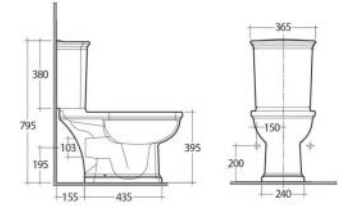

182-WR101-108	L. 108 cm
182-WR101-84	L. 84 cm

**FISSAGGI
INCLUSI**

COLONNA WASHINGTON 182-WR200

Materiale Ceramica
Finiture Bianco
Specifiche Per lavabo Washington 182-WR100, completa di fissaggi

182-WR200	H. 68 cm
-----------	----------

VASO WASHINGTON 182-WR400

Materiale Ceramica
Finiture Bianco
Specifiche Installazione a pavimento, completo di fissaggi, fornito senza copriwater

182-WR400 Scarico universale

FISSAGGI INCLUSI

VASO MONOBLOCCO WASHINGTON 182-WR420

Materiale Ceramica
Finiture Bianco
Specifiche Intallazione a pavimento, completo di fissaggi, vaso fornito senza copriwater e cassetta

182-WR420-M Scarico a Muro

182-WR420-P Scarico a Pavimento

FISSAGGI INCLUSI

CASSETTA COMPLETA PER VASO MONOBLOCCO WASHINGTON 182-WR500

Materiale Ceramica
Finiture Bianco
Specifiche Cassetta per vaso monoblocco Washington 182-WR420

182-WR500 -

CASSETTA ALTA WASHINGTON 182-WR600

Materiale Ceramica
Finiture Bianco
Specifiche Cassetta alta completa di meccanismo, senza tubo e catinella per vaso Washington 182-WR400