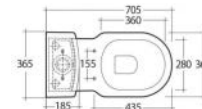

VASO WASHINGTON 182-WR400

Materiale Ceramica
Finiture Bianco
Specifiche Installazione a pavimento, completo di fissaggi, fornito senza copriwater

182-WR400 Scarico universale

FISSAGGI INCLUSI

VASO MONOBLOCCO WASHINGTON 182-WR420

Materiale Ceramica
Finiture Bianco
Specifiche Intallazione a pavimento, completo di fissaggi, vaso fornito senza copriwater e cassetta

182-WR420-M Scarico a Muro

182-WR420-P Scarico a Pavimento

FISSAGGI INCLUSI