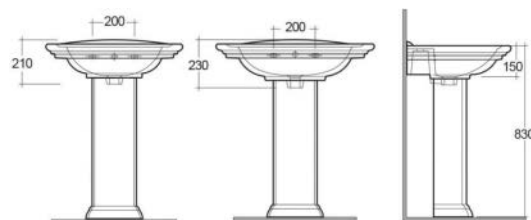

182-WR100-65	L. 65 cm
182-WR100-75	L. 75 cm

**FISSAGGI
INCLUSI**

LAVABO CONSOLLE WASHINGTON 182-WR101

Materiale Ceramica
Finiture Bianco
Specifiche Monoforo, con troppo pieno, completo di fissaggi. Da abbinare alle Gambe per consolle Washington cod. 182-WR201

182-WR101-108	L. 108 cm
182-WR101-84	L. 84 cm

**FISSAGGI
INCLUSI**

COLONNA WASHINGTON 182-WR200

Materiale Ceramica
Finiture Bianco
Specifiche Per lavabo Washington 182-WR100, completa di fissaggi

182-WR200	H. 68 cm
-----------	----------