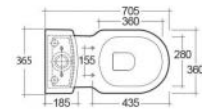

182-WR101-108	L. 108 cm
182-WR101-84	L. 84 cm

**FISSAGGI
INCLUSI**

COLONNA WASHINGTON 182-WR200

Materiale Ceramica
Finiture Bianco
Specifiche Per lavabo Washington 182-WR100, completa di fissaggi

182-WR200	H. 68 cm
-----------	----------

VASO WASHINGTON 182-WR400

Materiale Ceramica
Finiture Bianco
Specifiche Installazione a pavimento, completo di fissaggi, fornito senza copriwater

182-WR400 Scarico universale

FISSAGGI INCLUSI

VASO MONOBLOCCO WASHINGTON 182-WR420

Materiale Ceramica
Finiture Bianco
Specifiche Intallazione a pavimento, completo di fissaggi, vaso fornito senza copriwater e cassetta

182-WR420-M Scarico a Muro

182-WR420-P Scarico a Pavimento

FISSAGGI INCLUSI