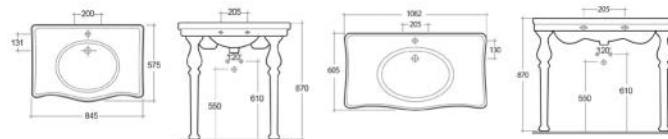

Sanitari

Washington

NEW
ENTRY

RAK
CERAMICS

LAVABO CONSOLLE E GAMBE WASHINGTON

LAVABO WASHINGTON 182-WR100

Materiale Ceramica
Finiture Bianco
Specifiche Monoforo, con troppo pieno, completo di fissaggi. Da abbinare alla colonna Washington cod. 182-WR200

182-WR100-65	L. 65 cm
182-WR100-75	L. 75 cm

**FISSAGGI
INCLUSI**

LAVABO CONSOLLE WASHINGTON 182-WR101

Materiale Ceramica
Finiture Bianco
Specifiche Monoforo, con troppo pieno, completo di fissaggi. Da abbinare alle Gambe per consolle Washington cod. 182-WR201

182-WR101-108	L. 108 cm
182-WR101-84	L. 84 cm

**FISSAGGI
INCLUSI**

COLONNA WASHINGTON 182-WR200

Materiale Ceramica
Finiture Bianco
Specifiche Per lavabo Washington 182-WR100, completa di fissaggi

182-WR200	H. 68 cm
-----------	----------