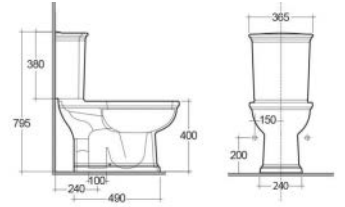

182-WR101-108	L. 108 cm
182-WR101-84	L. 84 cm

**FISSAGGI
INCLUSI**

COLONNA WASHINGTON 182-WR200

Materiale Ceramica
Finiture Bianco
Specifiche Per lavabo Washington 182-WR100, completa di fissaggi

182-WR200	H. 68 cm
-----------	----------

VASO WASHINGTON 182-WR400

Materiale Ceramica
Finiture Bianco
Specifiche Installazione a pavimento, completo di fissaggi, fornito senza copriwater

182-WR400 Scarico universale

FISSAGGI INCLUSI

VASO MONOBLOCCO WASHINGTON 182-WR420

Materiale Ceramica
Finiture Bianco
Specifiche Intallazione a pavimento, completo di fissaggi, vaso fornito senza copriwater e cassetta

182-WR420-M Scarico a Muro

182-WR420-P Scarico a Pavimento

FISSAGGI INCLUSI

CASSETTA COMPLETA PER VASO MONOBLOCCO WASHINGTON 182-WR500

Materiale Ceramica
Finiture Bianco
Specifiche Cassetta per vaso monoblocco Washington 182-WR420

182-WR500 -

CASSETTA ALTA WASHINGTON 182-WR600

Materiale Ceramica
Finiture Bianco
Specifiche Cassetta alta completa di meccanismo, senza tubo e catinella per vaso Washington 182-WR400