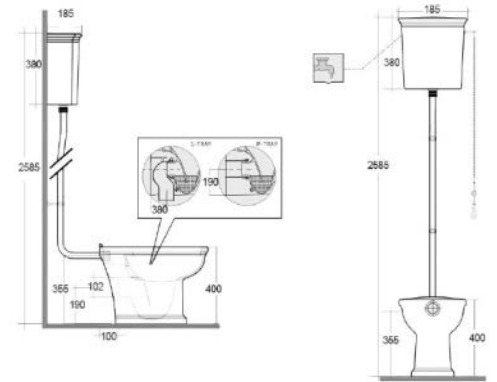

182-WR101-108	L. 108 cm
182-WR101-84	L. 84 cm

**FISSAGGI
INCLUSI**

COLONNA WASHINGTON 182-WR200

Materiale Ceramica
Finiture Bianco
Specifiche Per lavabo Washington 182-WR100, completa di fissaggi

182-WR200	H. 68 cm
-----------	----------

Materiale Ceramica
Finiture Bianco
Specifiche Intallazione a pavimento, completo di fissaggi, vaso fornito senza copriwater e cassetta

182-WR420-M Scarico a Muro

182-WR420-P Scarico a Pavimento

FISSAGGI INCLUSI

CASSETTA COMPLETA PER VASO MONOBLOCCO WASHINGTON 182-WR500

Materiale Ceramica
Finiture Bianco
Specifiche Cassetta per vaso monoblocco Washington 182-WR420

182-WR500 -

CASSETTA ALTA WASHINGTON 182-WR600

Materiale Ceramica
Finiture Bianco
Specifiche Cassetta alta completa di meccanismo, senza tubo e catinella per vaso Washington 182-WR400

182-WR600 -

TUBO E CATINELLA PER CASSETTA ALTA WASHINGTON 182-WR601

Materiale Ceramica
Finiture Bianco
Specifiche Tubo e catinella a completamento della cassetta alta Washington 182-WR600

182-WR601 -

SEDILE WC WASHINGTON CON SOFT CLOSING 182-WR902