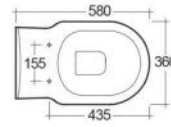

VASO WASHINGTON 182-WR400

Materiale Ceramica
Finiture Bianco
Specifiche Installazione a pavimento, completo di fissaggi, fornito senza copriwater

182-WR400 Scarico universale