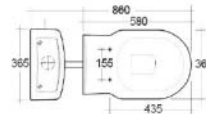

CASSETTA ALTA WASHINGTON 182-WR600

Materiale Ceramica
Finiture Bianco
Specifiche Cassetta alta completa di meccanismo, senza tubo e catinella per vaso Washington 182-WR400

182-WR600 -