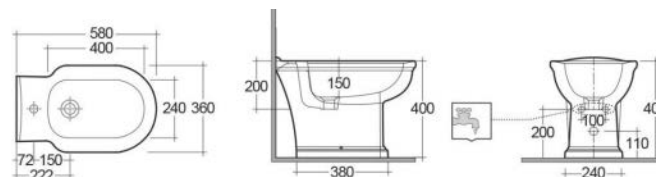

BIDET WASHINGTON 182-WR300

Materiale Ceramica
Finiture Bianco
Specifiche Installazione a pavimento, monoforo, con troppopieno, completo di fissaggi